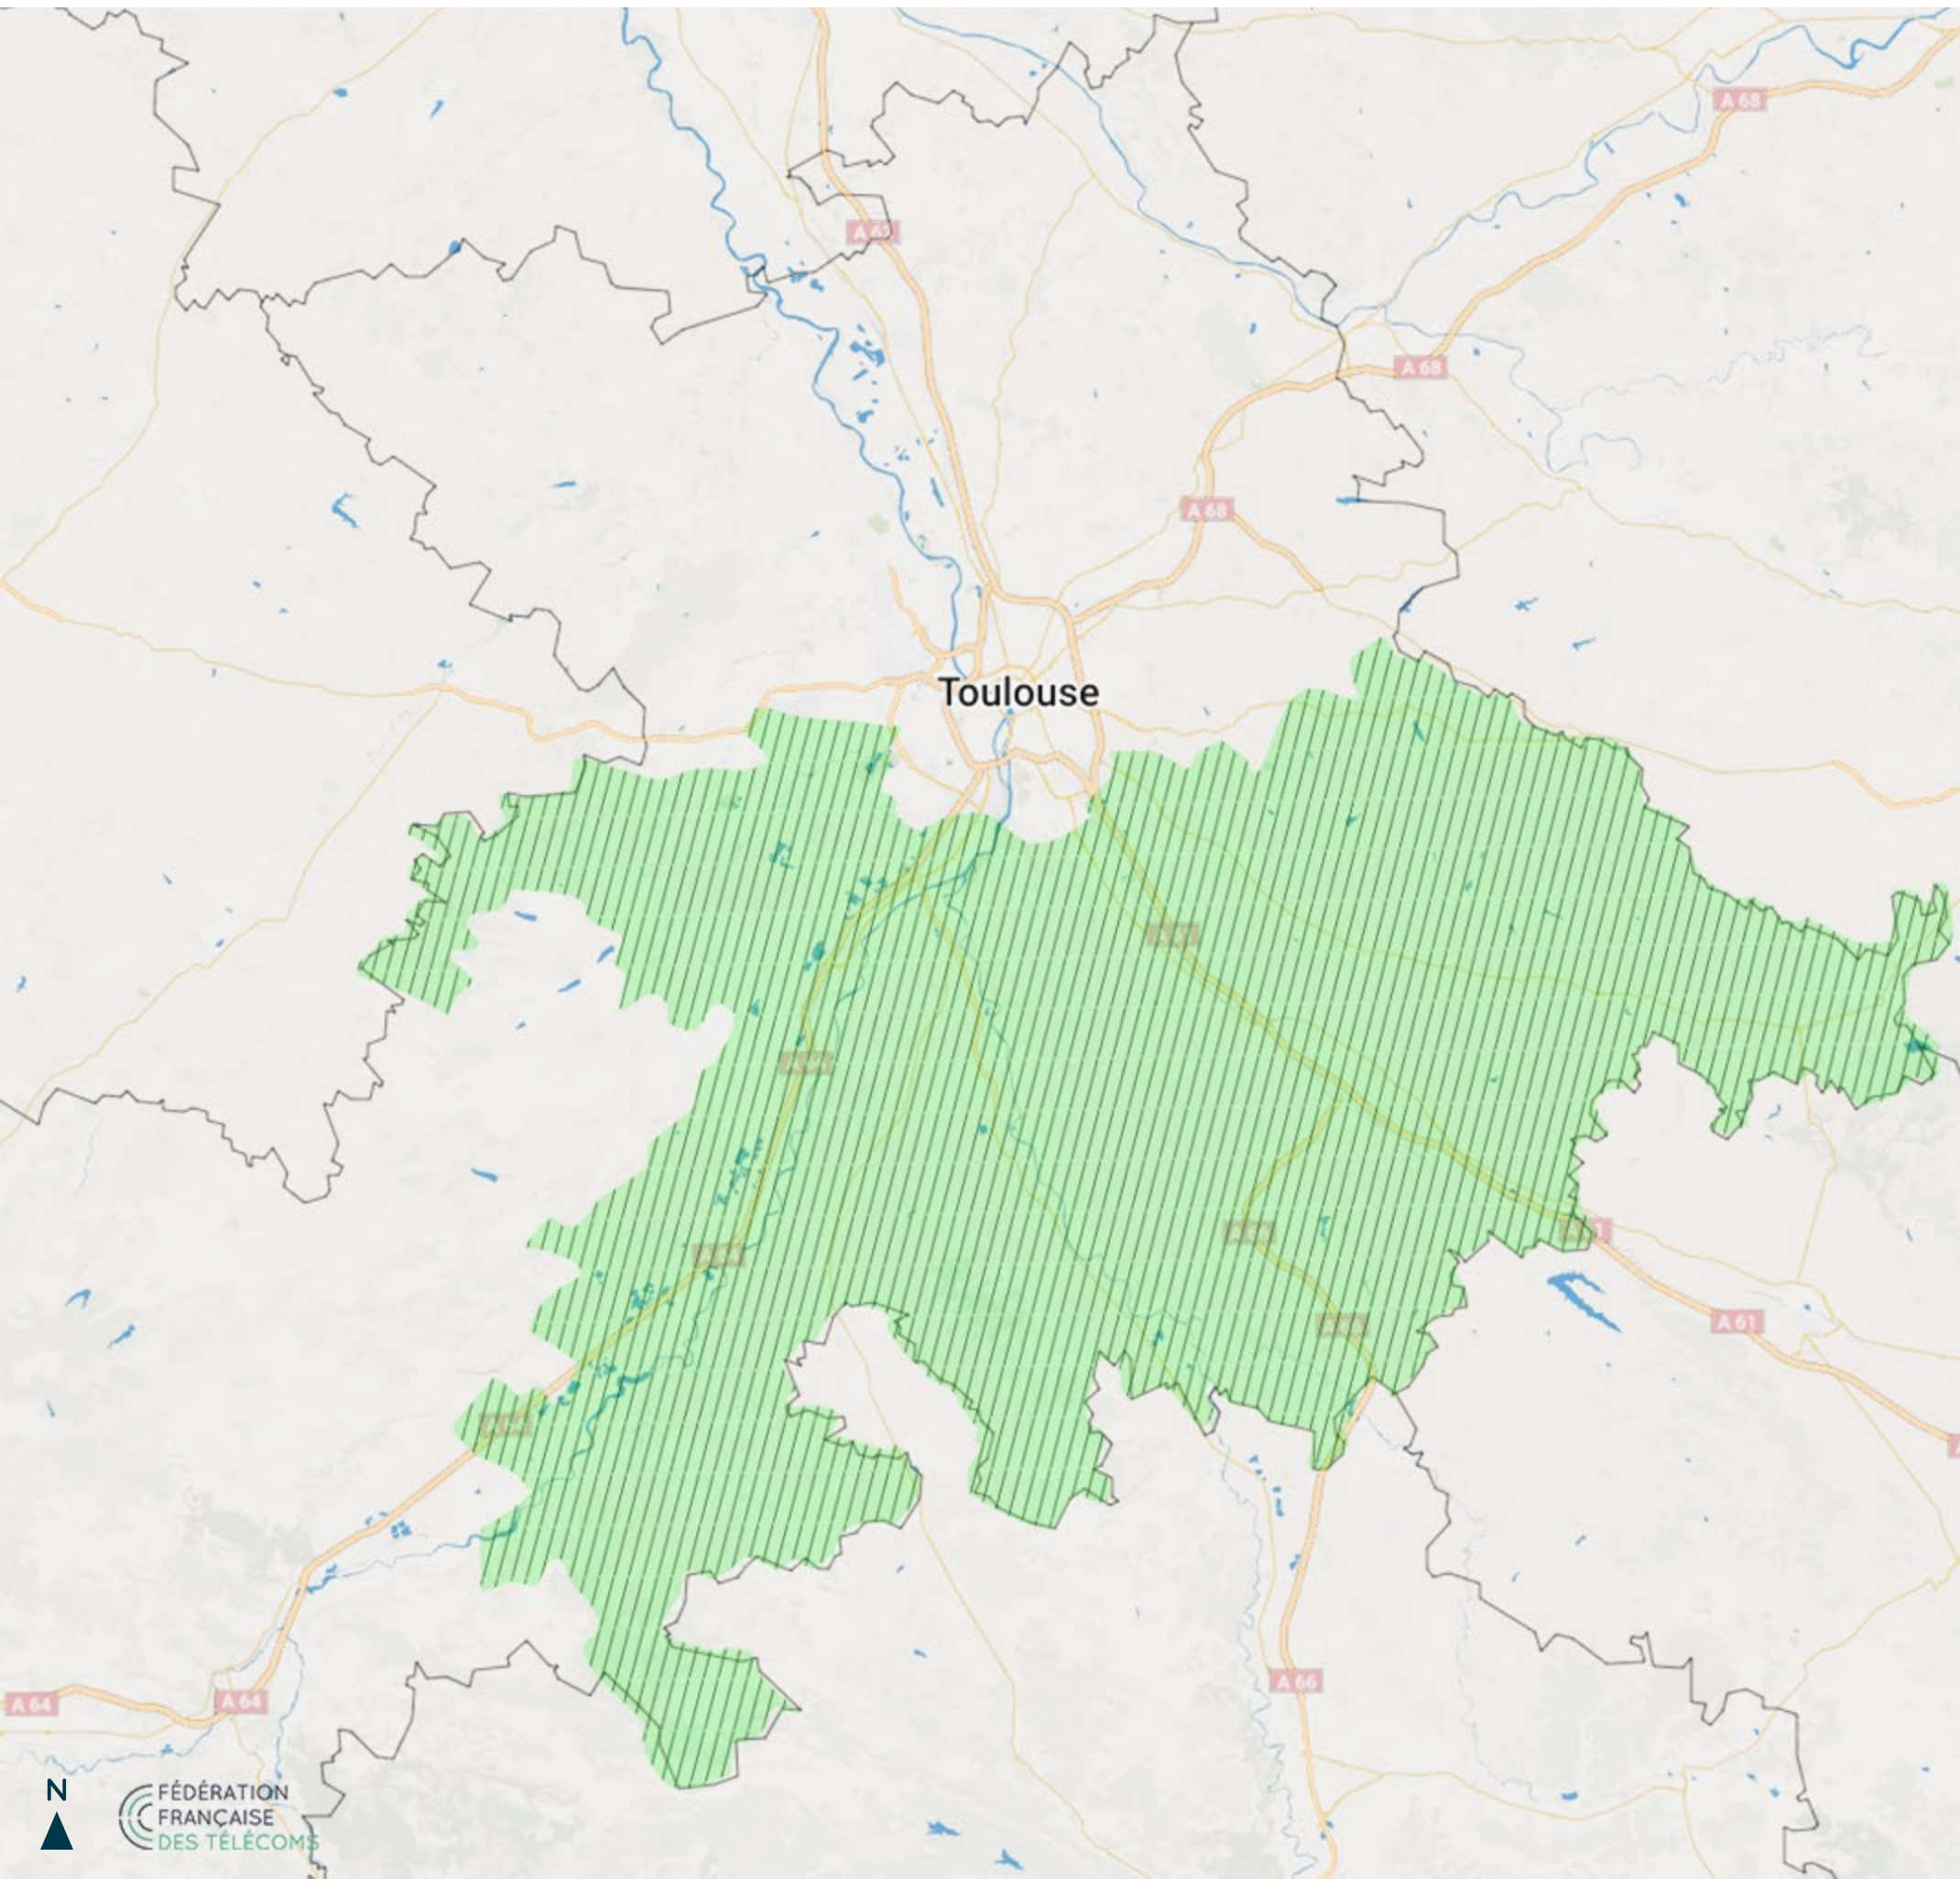

# Département de la Haute-Garonne (31) - Carte et liste des 189 communes de la plaque Sud-Est

Aignes	Cugnaux	Lamasquère	Nailloux	St-Sulpice-sur-Lèze
Aigrefeuille	Deyme	Lanta	Noé	St-Thomas
Ayguesvives	Donneville	Lapeyrère	Nogaret	St-Vincent
Albiac	Eaunes	Latour	Nouvelles	Salles-sur-Garonne
Auragne	Empeaux	Latrape	Odars	(La)Salvetat-Lauragais
Aureville	Escalquens	Lauzerville	Pécharbou	Saubens
Auriac-sur-Vendinelle	Espanès	Lavelanet-de-Comminges	Pechbusque	Saussens
Auribail	Esperce	Lavernose-Lacasse	Peysgies	Ségreville
Aurin	(Le)Faget	Longages	Pinsaguel	Seyre
Auterive	Falga	Loubens-Lauragais	Pins-Justaret	Seysses
Auzeville-Tolosane	(Le)Fauga	Lux	Plaisance-du-Touch	Tarabel
Auzielle	Folcarde	Mailholas	Pompertuzat	Tournefeuille
Avignonet-Lauragais	Fonsorbes	Marliac	Portet-sur-Garonne	Toutens
Bax	Fontenilles	Marquefave	Pouze	Trébons-sur-la-Grasse
Baziège	Fourquevaux	Mascarville	Préserville	Vallègue
Beaumont-sur-Lèze	Francarville	Massabrac	Prunet	Vallesvilles
Beauteville	Frouzins	Mauremont	Puydaniel	Varennes
Beauville	Gaillac-Toulza	Maurens	Rebigue	Vaudreuille
Belberaud	Gardouch	Mauressac	Renneville	Vaux
Belbèze-de-Lauragais	Gensac-sur-Garonne	Maureville	Revel	Vendine
Bois-de-la-Pierre	Gibel	Mauvaisin	Rieumajou	Venerque
Bonrepos-sur-Aussonnelle	Goutevernisse	Mauzac	Rieux-Volvestre	Vernet
Bourg-Saint-Bernard	Gouzens	Mervilla	Roques	Vieille-Toulouse
Bragayrac	Goyrans	Miremont	Roquettes	Vieillevigne
(Le)Cabanial	Grazac	Monestrol	Roumens	Vigoulet-Auzil
Caignac	Grépiac	Montaut	Sabonnères	Villate
Calmont	Issus	Montbrun-Bocage	Saiguède	Villefranche-de-Lauragais
Cambiac	Juzes	Montbrun-Lauragais	St-Christaud	Villeneuve-Tolosane
Canens	Labarthe-sur-Lèze	Montclar-Lauragais	St-Clar-de-Rivière	Villeneuve
Capens	Labastide-Beauvoir	Montégut-Lauragais	St-Félix-Lauragais	
Caragoudes	Labastidette	Montesquieu-Lauragais	Ste-Foy-d'Aigrefeuille	
Caraman	Labège	Montesquieu-Volvestre	St-Germier	
Carbonne	Labruyère-Dorsa	Montgaillard-Lauragais	St-Hilaire	
Castagnac	Lacaugne	Montgazin	St-Julia	
Castanet-Tolosan	Lacroix-Falgarde	Montgeard	St-Julien-sur-Garonne	
Caujac	Lafitte-Vigordane	Montgiscard	St-Léon	
Cessales	Lagarde	Montlaur	St-Lys	
Cintegabelle	Lagardelle-sur-Lèze	Mourvilles-Basses	St-Orens-de-Gameville	
Clermont-le-Fort	Lagrâce-Dieu	Mourvilles-Hautes	St-Pierre-de-Lages	
Corronsac	Lahitère	Muret	St-Rome	