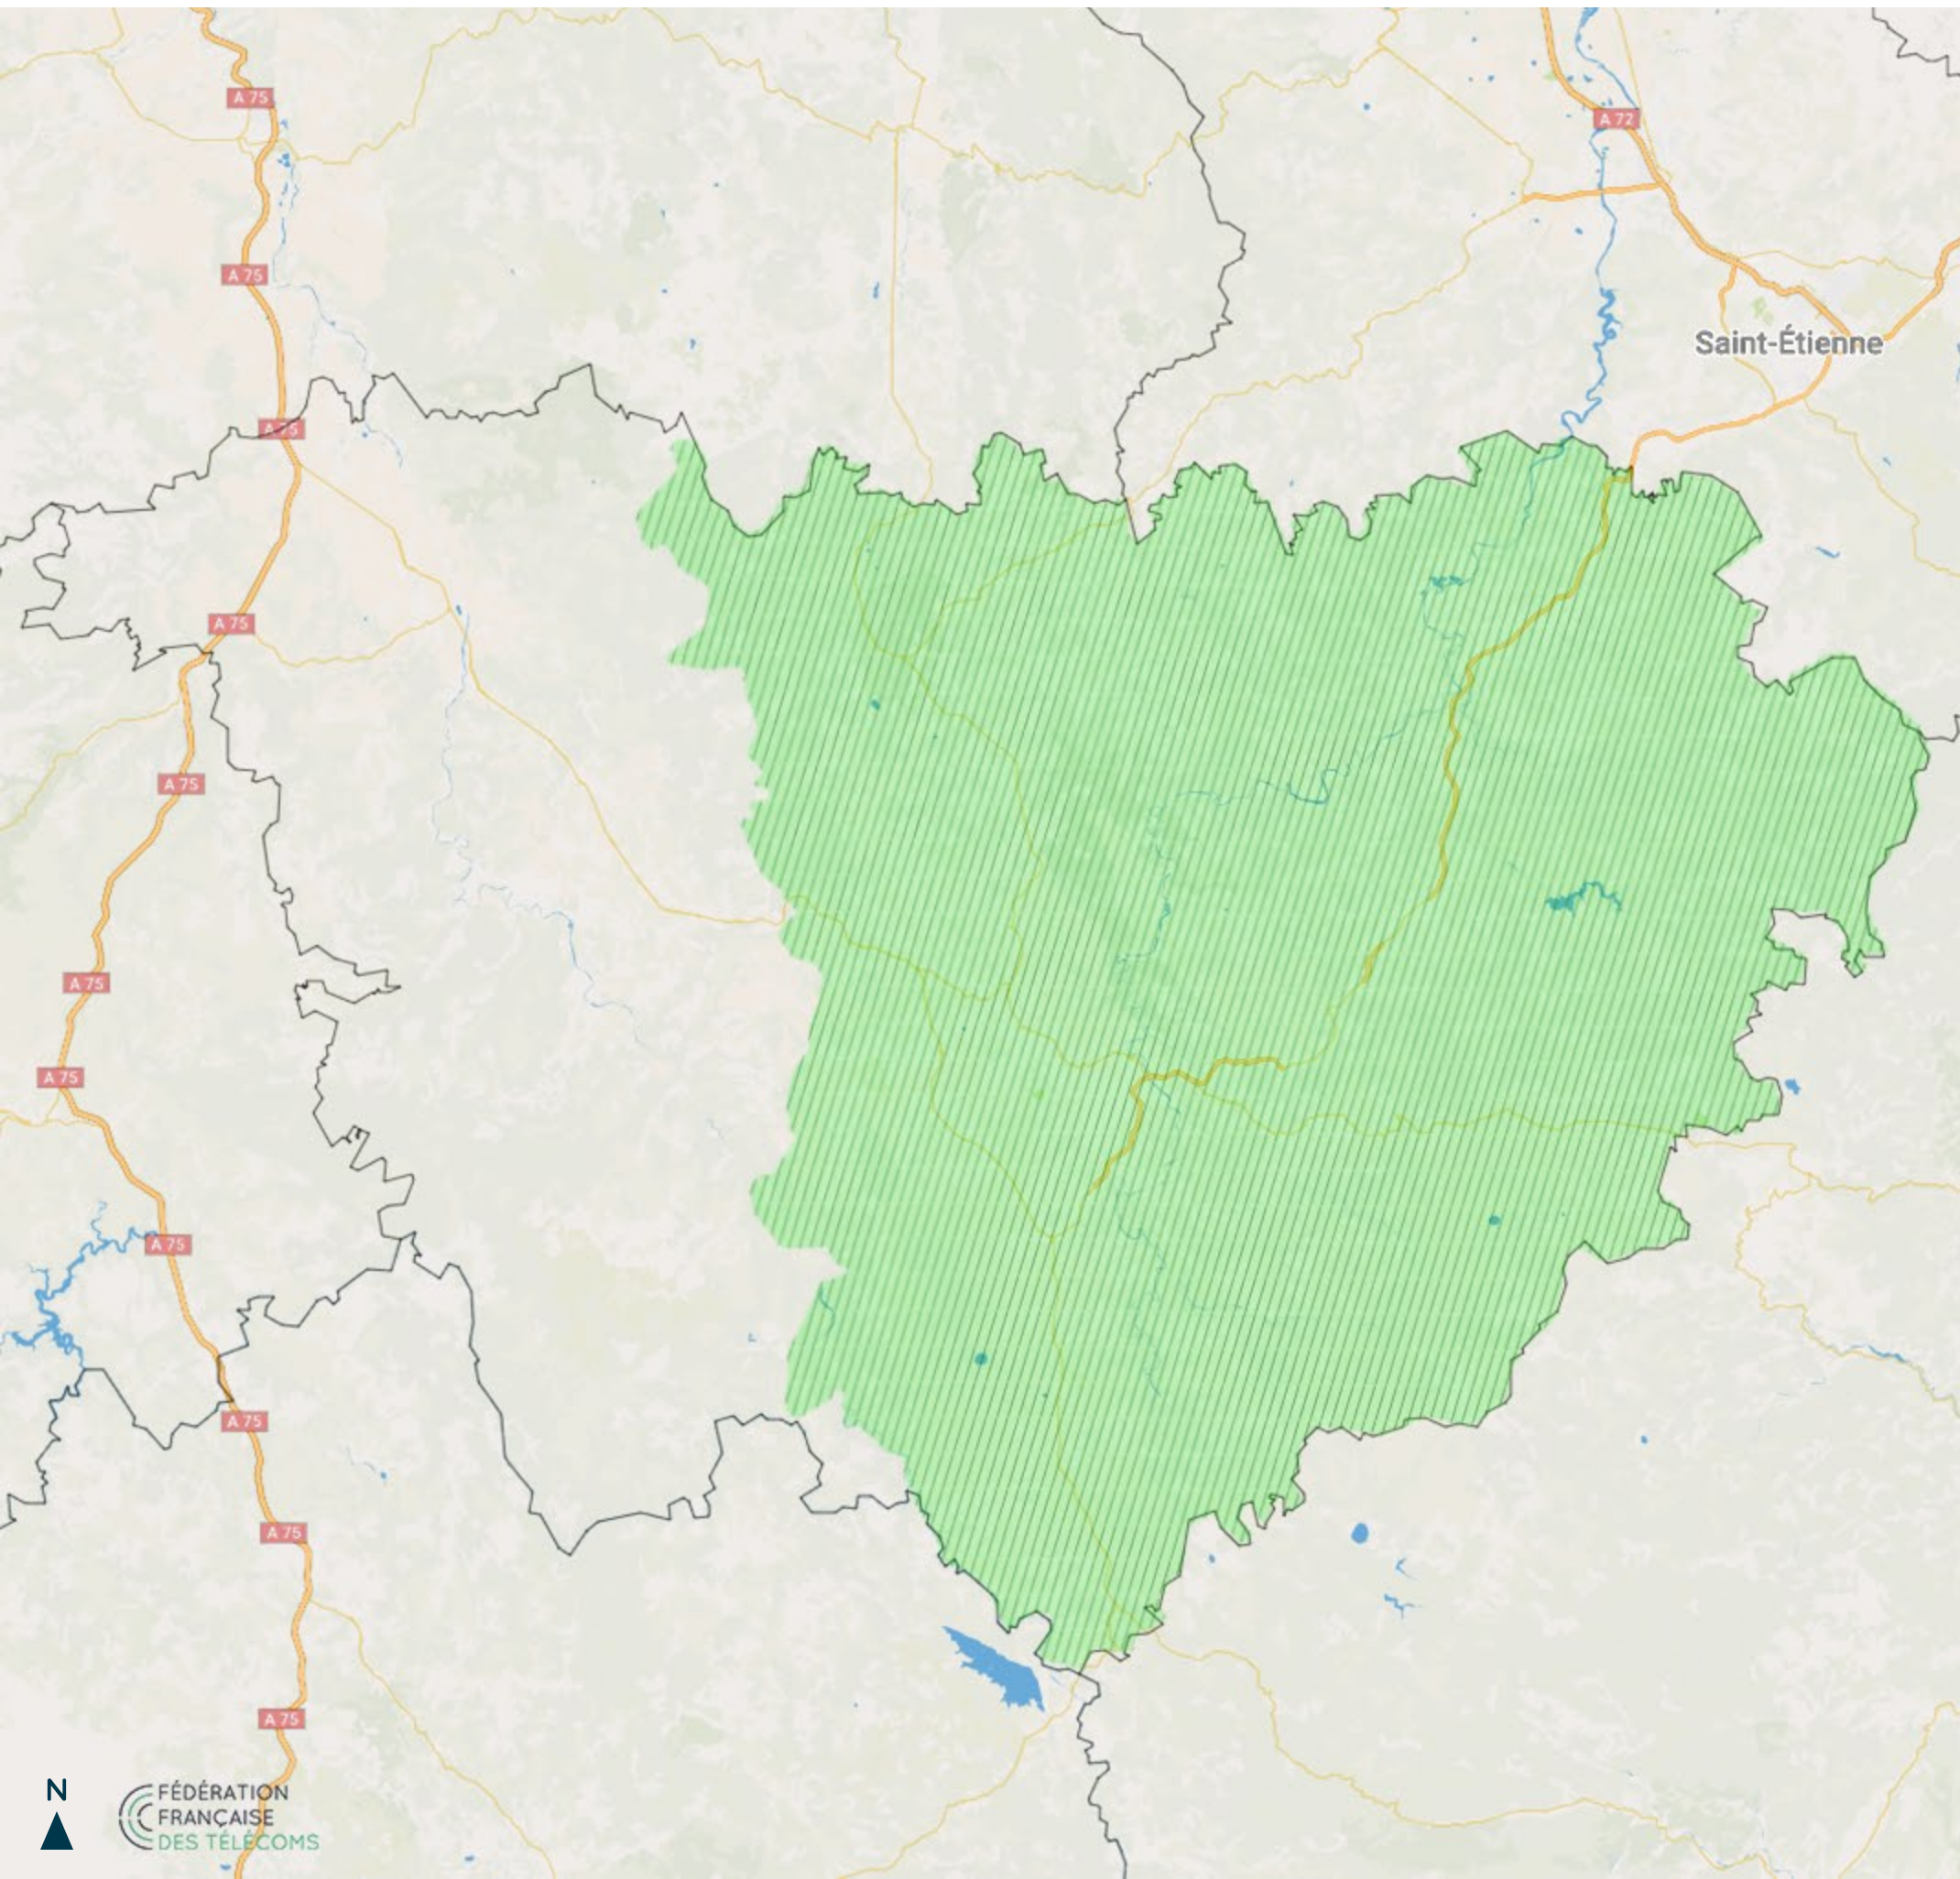

# Département de la Haute-Loire (43) - Carte et liste des 157 communes de la plaque Est

Aiguilhe	(Le)Chambon-sur-Lignon	Lavoûte-sur-Loire	St-Bonnet-le-Froid	St-Victor-Malescours
Allègre	Champclause	Lissac	St-Christophe-sur-Dolaison	St-Victor-sur-Arlanc
Alleyrac	(La)Chapelle-Bertin	Loudes	St-Didier-en-Velay	St-Vidal
Alleyras	(La)Chapelle-d'Aurec	Malrevers	St-Étienne-du-Vigan	St-Vincent
Araules	(La)Chapelle-Geneste	Malvalette	St-Étienne-Lardeyrol	Salettes
Arlempdes	Chaspinhac	Malvières	St-Ferréol-d'Auroure	Sanssac-l'Église
Arsac-en-Velay	Chaspuzac	(Le)Mas-de-Tence	St-Front	(La)Séauve-sur-Semène
Aurec-sur-Loire	Chaudeyrolles	Mazet-St-Voy	St-Geneys-près-St-Paulien	Sembadel
Bains	Chenereilles	Mézères	St-Georges-Lagricol	Séneujols
Barges	Chomelix	(Le)Monastier-sur-Gazeille	St-Germain-Laprade	Solignac-sous-Roche
Bas-en-Basset	Cistrières	Monistrol-sur-Loire	St-Haon	Solignac-sur-Loire
Beaulieu	Connangles	Monlet	St-Hostien	Tence
Beaune-sur-Arzon	Costaros	(Le)Monteil	St-Jean-d'Aubrigoux	Tiranges
Beaux	Coubon	Montfaucon-en-Velay	St-Jean-de-Nay	Valprivas
Beauzac	Craponne-sur-Arzon	Montregard	St-Jean-Lachalm	Vals-près-le-Puy
Bellevue-la-Montagne	Cussac-sur-Loire	Montusclat	St-Jeures	Varennes-St-Honorat
Berbezit	Dunières	Moudeyres	St-Julien-Chapteuil	(Les)Vastres
Bessamorel	Espaly-St-Marcel	Ouides	St-Julien-d'Ance	Vazeilles-Limandre
Blanzac	(Les)Estables	(Le)Pertuis	St-Julien-du-Pinet	Vergezac
Blavozy	Fay-sur-Lignon	Polignac	St-Julien-Molhesabate	Vernassal
Boisset	Félines	Pont-Salomon	St-Just-Malmont	(Le)Vernet
Bonneval	Fix-St-Geneys	Pradelles	St-Martin-de-Fugères	Vielprat
Borne	Freycenet-la-Cuche	Présailles	St-Maurice-de-Lignon	(Les)Villettes
(Le)Bouchet-St-Nicolas	Freycenet-la-Tour	(Le)Puy-en-Velay	St-Pal-de-Chalencon	Vorey
(Le)Brignon	Goudet	Queyrières	St-Pal-de-Mons	Yssingeaux
Brives-Charensac	Grazac	Raucoules	St-Pal-de-Senouire	
Cayres	Jullianges	Rauret	St-Paul-de-Tartas	
Céaux-d'Allègre	Lafarre	Retournac	St-Paulien	
Ceyssac	Landos	Riotord	St-Pierre-du-Champ	
Chadrac	Lantriac	Roche-en-Régnier	St-Pierre-Eynac	
Chadron	Lapte	Rosières	St-Privat-d'Allier	
(La)Chaise-Dieu	Laussonne	St-André-de-Chalencon	St-Romain-Lachalm	
Chamalières-sur-Loire	Laval-sur-Doulon	St-Arcons-de-Barges	Ste-Sigolène	