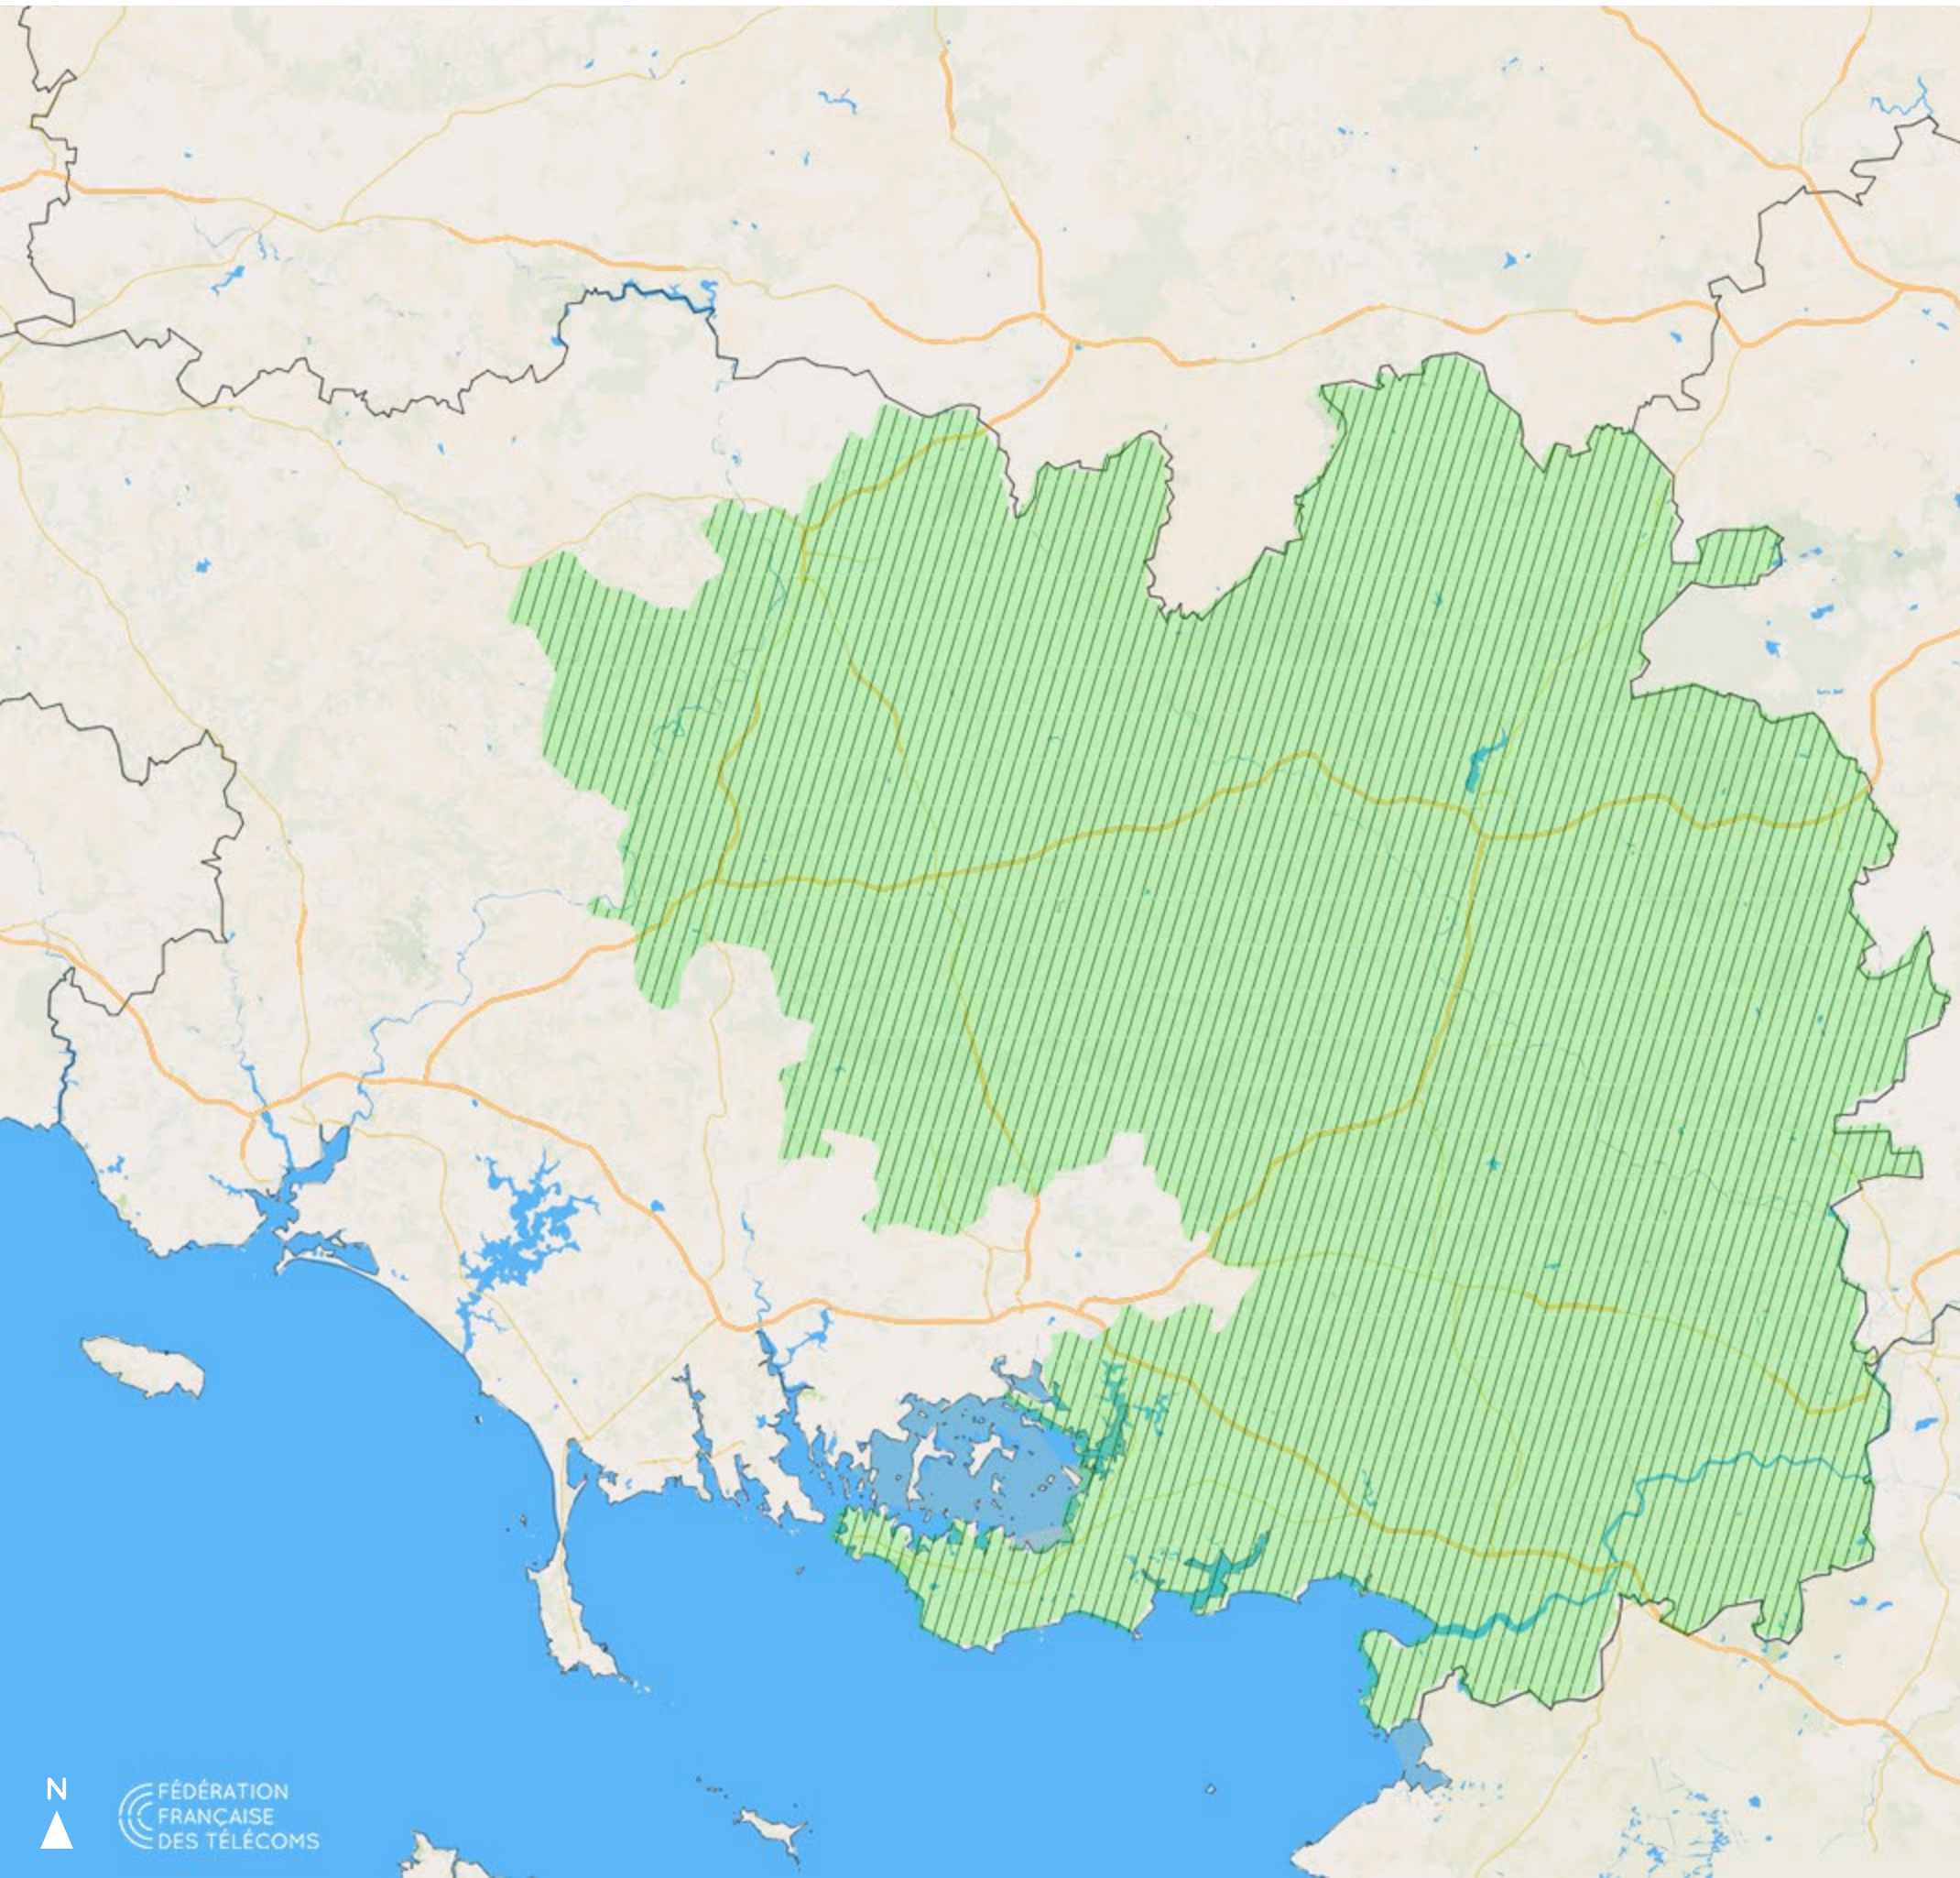

Département du Morbihan (56) - Carte et liste des 151 communes de la plaque Est

Allaire	Cruguel	Locminé	Plumelec	St-Laurent-sur-Oust
Ambon	Damgan	Locqueltas	Pluméliau	St-Léry
Arzal	Elven	Loyat	Plumelin	St-Malo-de-Beignon
Arzon	Évriguet	Malansac	Pontivy	St-Malo-des-Trois-Fontaines
Augan	Férel	Malestroit	Porcaro	St-Marcel
Baud	(Les)Forges	Marzan	Questembert	St-Martin-sur-Oust
Béganne	(Les)Fougerêts	Mauron	Radenac	St-Nicolas-du-Tertre
Beignon	(La)Gacilly	Melrand	Réguiny	St-Perreux
Berric	Gourhel	Ménéac	Réminiac	St-Servant
Bieuzy	Grand-Champ	Missiriac	Rieux	St-Thuriau
Bignan	(La)Grée-St-Laurent	Mohon	(La)Roche-Bernard	St-Vincent-sur-Oust
Billiers	Guégon	Molac	Rochefort-en-Terre	Sarzeau
Billio	Guéhenno	Monteneuf	Val d'Oust	Séné
Bohal	Gueltas	Monterrein	Rohan	Sérent
Brandivy	Guénin	Montertelot	Ruffiac	(Le)Sourn
Bréhan	Guer	Moréac	St-Abraham	Sulniac
Brignac	Guern	Moustoir-Ac	St-Allouestre	Surzur
Buléon	(Le)Guerno	Muzillac	St-Armel	Taupont
Caden	Guillac	Évellys	St-Barthélemy	Théhillac
Camoël	Guilliers	Néant-sur-Yvel	St-Briec-de-Mauron	Theix-Noyal
Campénéac	Helléan	Nivillac	St-Congard	(Le)Tour-du-Parc
Carentoir	(Le)Hézo	Noyal-Muzillac	St-Dolay	Tréal
Caro	Josselin	Noyal-Pontivy	St-Gérard	Trédion
(La)Chapelle-Neuve	Kerfourn	Péaule	St-Gildas-de-Rhuys	Tréhorenteuc
Colpo	Lanouée	Peillac	St-Gonnerly	(La)Trinité-Porhoët
Concoret	Lantillac	Pénestin	St-Gorgon	(La)Trinité-Surzur
Cournon	Larré	Plaudren	St-Gravé	(La)Vraie-Croix
(Le)Cours	Lauzach	Pleucadeuc	St-Guyomard	
Crédin	Limerzel	Pleugriffet	St-Jacut-les-Pins	
Croixanvec	Lizio	Ploërmel	St-Jean-Brévelay	
(La)Croix-Helléan	Locmaria-Grd-Champ	Pluherlin	St-Jean-la-Poterie	