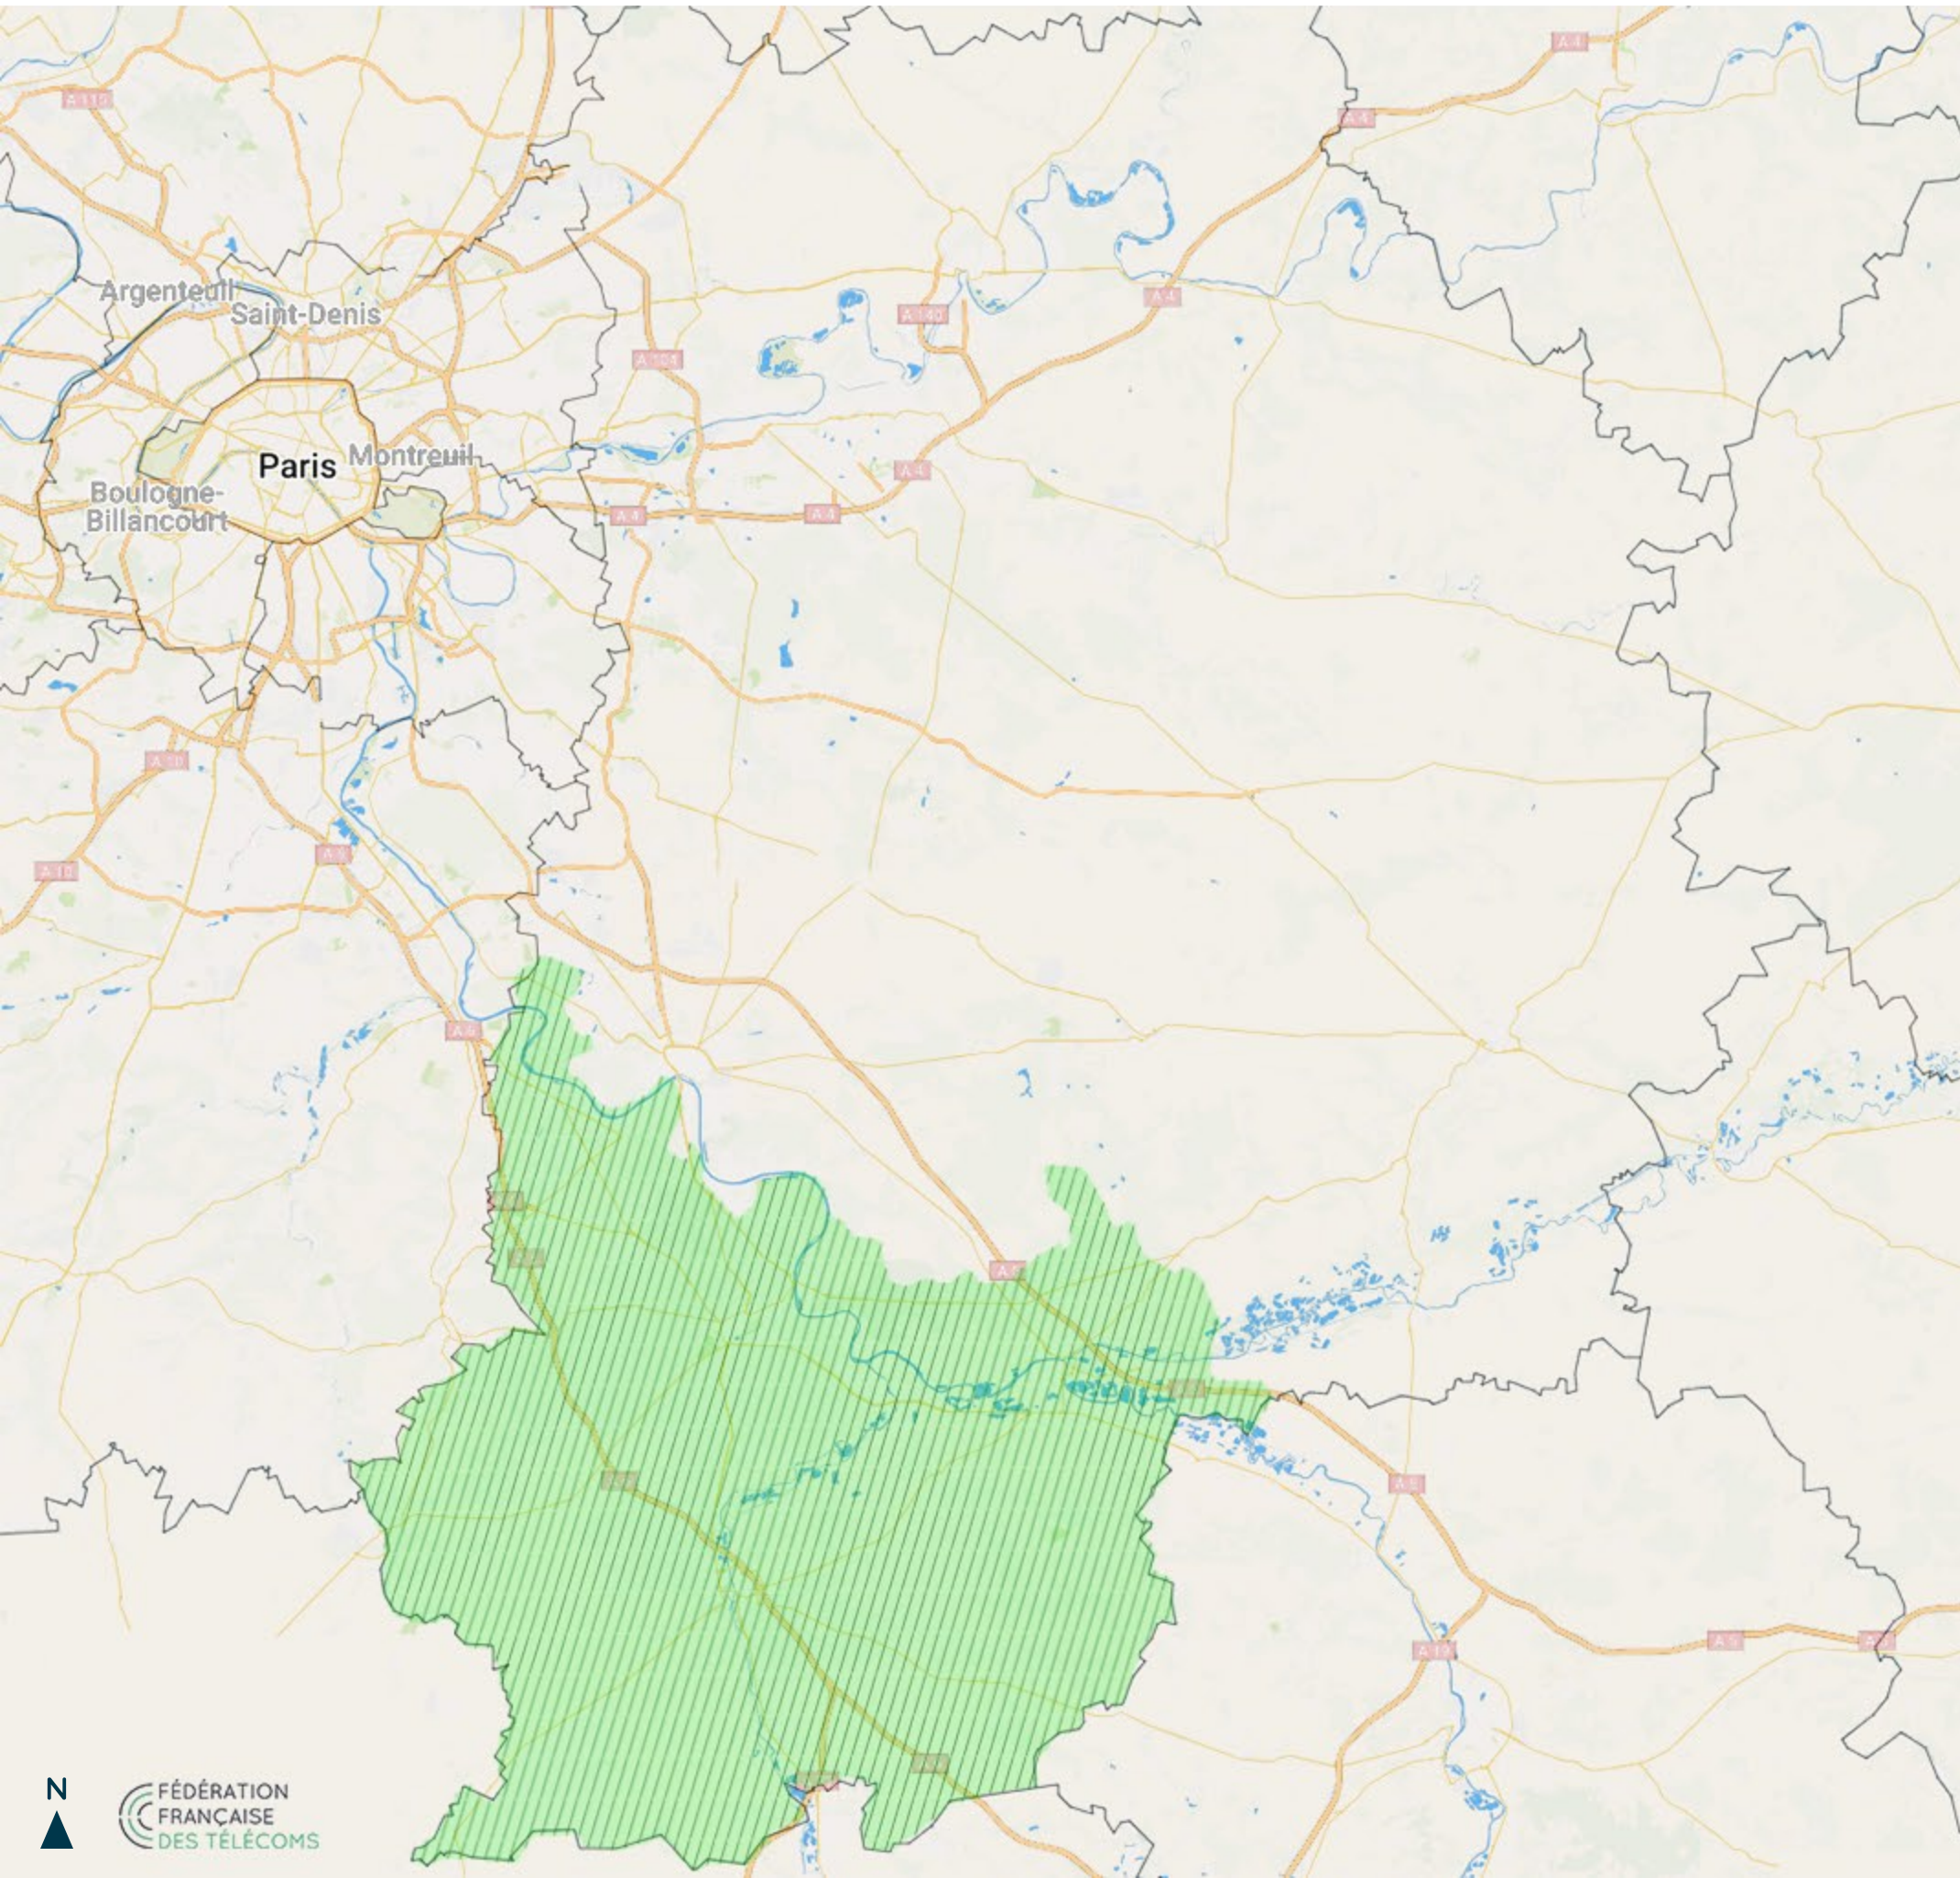

Département de la Seine-et-Marne (77) - Carte et liste des 112 communes de la plaque Sud

Achères-la-Forêt	Champagne-sur-Seine	Grez-sur-Loing	Obsonville	Tousson
Amponville	(La)Chapelle-la-Reine	Guercheville	Ormesson	Treuzy-Levelay
Arbonne-la-Forêt	Château-Landon	Héricy	Paley	Ury
Arville	Châtenoy	Ichy	Perthes	Varennnes-sur-Seine
Aufferville	Chenou	Larchant	Poligny	(Le)Vaudoué
Avon	Chevrainvilliers	Laval-en-Brie	Pringy	Vaux-sur-Lunain
Bagneaux-sur-Loing	Chevry-en-Sereine	Lorrez-le-Bocage-Préaux	Recloses	Vernou-la-Celle-sur-Seine
Barbey	Courcelles-en-Bassée	(La)Madeleine-sur-Loing	Remauville	Villebéon
Barbizon	Dammarie-les-Lys	Maisoncelles-en-Gâtinais	Rumont	Villecerf
Beaumont-du-Gâtinais	Darvault	Marolles-sur-Seine	St-Ange-le-Viel	Villemaréchal
Blennes	Diant	Misy-sur-Yonne	St-Fargeau-Ponthierry	Villemer
Boissise-le-Roi	Dormelles	Mondreville	St-Germain-Laval	Ville-St-Jacques
Boissy-aux-Cailles	Égreville	Montcourt-Fromonville	St-Germain-sur-École	Villiers-en-Bière
Bougligny	Esmans	Montereau-Fault-Yonne	St-Mammès	Villiers-sous-Grez
Boulancourt	Faÿ-lès-Nemours	Montigny-sur-Loing	St-Martin-en-Bière	Voux
Bourron-Marlotte	Flagy	Montmachoux	St-Pierre-lès-Nemours	Vulaines-sur-Seine
Bransles	Fleury-en-Bière	Moret-Loing-et-Orvanne	St-Sauveur-sur-École	
(La)Brosse-Montceaux	Fontainebleau	Nandy	Salins	
Burcy	Forges	Nanteau-sur-Essonne	Samois-sur-Seine	
Buthiers	Fromont	Nanteau-sur-Lunain	Samoreau	
Cannes-Écluse	Garentreville	Nemours	Seine-Port	
Cély	(La)Genevraye	Noisy-Rudignon	Souppes-sur-Loing	
Chailly-en-Bière	Gironville	Noisy-sur-École	Thomery	
Chaintreaux	(La)Grande-Paroisse	Nonville	Thoury-Férottes	